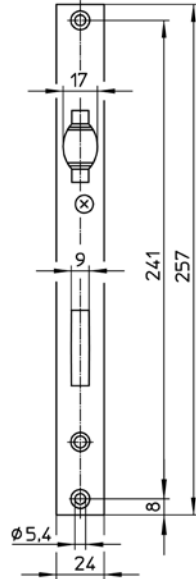

Insteekslot voor pendeldeuren

Serrure à encastrer pour portes battante

0452

**Profiel-
deuren
Cadre
tubulaire**

Art. Nr./Art. No.	0452						
Doornmaat/Axe	mm	19	24	29	34	39	44
Kastmaat/Dimension du boîtier	mm	34	39	44	49	54	59

Zwaar insteek-dagschootslot, geschikt voor profielcilinders, 1-toers = 15 mm nachtschootuitworp, voorplaat edelstaal (RVS), dagschoot en nachtschoot vernikkeld. Specificaties conform DIN 18 251-2, klasse 2

Speciale uitvoeringen
- nachtschoot 5 mm voorstaand

Bijpassende sluitplaten op pagina: 167

Serrure à encastrer lourde, préparée pour cylindre profilé, 1 tour = avancement du pêne dormant de 15 mm, tête en acier inoxydable, pêne demi-tour et pêne dormant nickelés. Exigences suivant DIN 18 251-2 Classe 2.