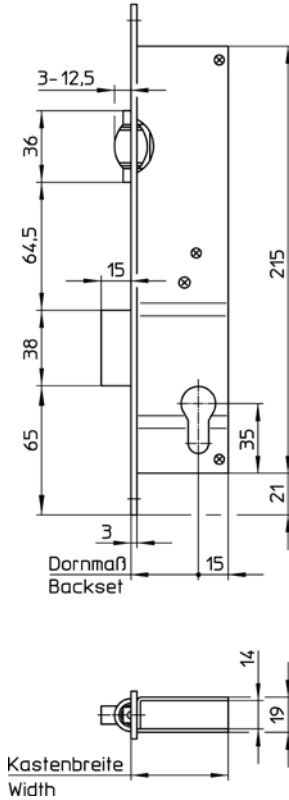

Insteekslot voor pendeldeuren

Serrure à encastrer pour portes battante

0452

**Profiel-
deuren
Cadre
tubulaire**

Art. Nr./Art. No.	0452						
Doornmaat/Axe	mm	19	24	29	34	39	44
Kastmaat/Dimension du boîtier	mm	34	39	44	49	54	59

Zwaar insteek-dagschootslot, geschikt voor profielcilinders, 1-toers = 15 mm nachtschootuitworp, voorplaat edelstaal (RVS), dagschoot en nachtschoot vernikkeld. Specificaties conform DIN 18 251-2, klasse 2

Speciale uitvoeringen
- nachtschoot 5 mm voorstaand

Bijpassende sluitplaten op pagina: 167

Serrure à encastrer lourde, préparée pour cylindre profilé, 1 tour = avancement du pêne dormant de 15 mm, tête en acier inoxydable, pêne demi-tour et pêne dormant nickelés. Exigences suivant DIN 18 251-2 Classe 2.