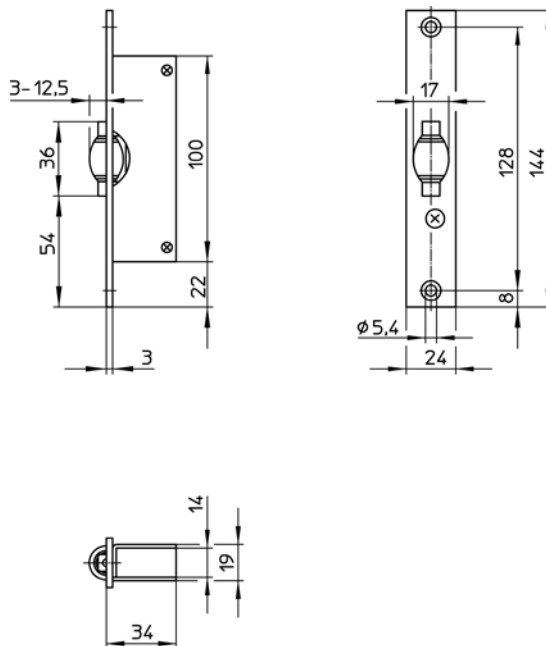

Insteekslot voor pendeldeuren
**Serrure à encastrer
pour portes battante**
052H

Art. Nr./Art. No.
052H

Zwaar insteekslot, voorplaat edelstaal (RVS), dagschoot
messing vernikkeld, kastbreedte 34 mm.
Specificaties conform DIN 18 251-2, klasse 1

Serrure à encastrer lourde, têtère en acier inoxydable, pêne
demi-tour en laiton nickélé, largeur de boîtier 34 mm.
Exigences suivant DIN 18 251-2 Classe 1.

Bijpassende sluitplaten op pagina: 168

Gâches correspondantes pages: 168