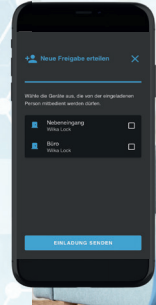

Große Auswahl an **Komponenten**

Art. E244
Wandleser

Art. E204
Elektronischer Zylinder

Die **elektronischen Zylinder, Beschläge und Wandleser** bieten ein breites Spektrum an möglichen Komponenten für die Türen. Vorhandene **easyApp Komponenten** lassen sich ebenfalls mit easySmart verwenden – ein gemeinsamer Einsatz beider Systeme ist somit möglich.

easySmart

Mobile Zutrittsverwaltung aus der Ferne

Ihr PLUS+ mit easySmart

- + **Fernverwaltung per App**
Der Administrator vergibt die Berechtigungen per App an den Nutzer.
- + **Zutritt per Smartphone**
Mit den Zugangsdaten benötigt der Nutzer nur die App, um die Tür zu öffnen. Die Transponder sind weiterhin verwendbar.
- + **Sicheres Zutrittsmanagement**
Das Öffnen der Türen erfolgt sicher per Bluetooth® Wireless Technology und die Verwaltung über unsere sichere Cloud-Lösung.
- + **Ideal für häufig wechselnde Nutzer**
Verschiedene Nutzer können mit Einsatz der App und den entsprechenden Zugangsdaten im vordefinierten Zeitraum eine Zutrittsberechtigung erhalten.
- + **Individuelle Einschränkung des Zutritts**
Der Zutritt kann je Nutzer mit klaren zeitlichen Beschränkungen freigegeben werden (z.B. nur dienstags von 16 bis 18 Uhr oder für 14 Tage)
- + **Zeit und Geld sparen**
Mit easySmart kann die elektronische Zutrittsberechtigung in Echtzeit online übermittelt werden. Sie müssen nicht vor Ort sein, wenn der Gast anreist und sparen somit Zeit und Geld.

iOS®
&
Android®

Funktionen auf einen Blick

))) via Internet

Bluetooth®
Wireless
Technology

Sichere
Zutritts-
verwaltung
aus der
Ferne

Die **Zugangsberechtigungen** können online per App über die Cloud **von überall** vergeben werden. Es gibt eine unbegrenzte Menge an kostenlosen Nutzern. Die Nutzer, wie Feriengäste, Reinigungspersonal oder Angestellte erhalten die Zugangsberechtigung bequem per App auf ihr Handy.