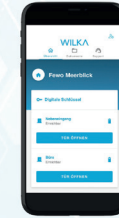

easySmart

Mobile Zutrittsverwaltung aus der Ferne

Ihr PLUS+ mit easySmart

- + **Fernverwaltung per App**
Der Administrator vergibt die Berechtigungen per App an den Nutzer.
- + **Zutritt per Smartphone**
Mit den Zugangsdaten benötigt der Nutzer nur die App, um die Tür zu öffnen. Die Transponder sind weiterhin verwendbar.
- + **Sicheres Zutrittsmanagement**
Das Öffnen der Türen erfolgt sicher per Bluetooth® Wireless Technology und die Verwaltung über unsere sichere Cloud-Lösung.
- + **Ideal für häufig wechselnde Nutzer**
Verschiedene Nutzer können mit Einsatz der App und den entsprechenden Zugangsdaten im vordefinierten Zeitraum eine Zutrittsberechtigung erhalten.
- + **Individuelle Einschränkung des Zutritts**
Der Zutritt kann je Nutzer mit klaren zeitlichen Beschränkungen freigegeben werden (z.B. nur dienstags von 16 bis 18 Uhr oder für 14 Tage)
- + **Zeit und Geld sparen**
Mit easySmart kann die elektronische Zutrittsberechtigung in Echtzeit online übermittelt werden. Sie müssen nicht vor Ort sein, wenn der Gast anreist und sparen somit Zeit und Geld.

iOS®
&
Android®

Funktionen auf einen Blick

))) via Internet

Bluetooth®
Wireless
Technology

Sichere
Zutritts-
verwaltung
aus der
Ferne

Die **Zugangsberechtigungen** können online per App über die Cloud **von überall** vergeben werden. Es gibt eine unbegrenzte Menge an kostenlosen Nutzern. Die Nutzer, wie Feriengäste, Reinigungspersonal oder Angestellte erhalten die Zugangsberechtigung bequem per App auf ihr Handy.